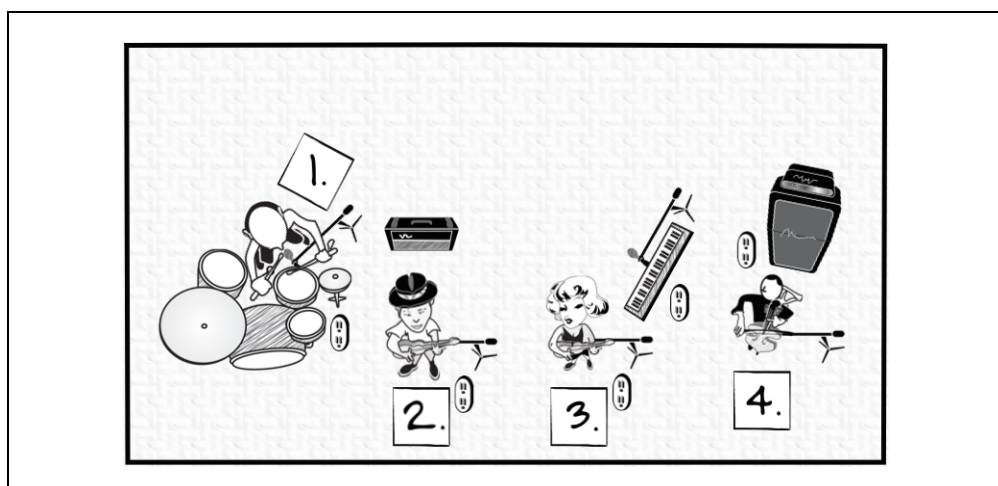

PRODUKTION: Northern Assembly 2024	ARTIST: NA

FOH: Anders Engmark Fortunato	MON: Ingen

STAGE:	STAGE:

Date:	Get in:	Soundcheck:	Show:

Stage front

Sound-Tek Aps
Bøgekildevej 10A
8361 Hasselager
Tlf.: 71 990 994
Mobil.: 29262759
www.sound-tek.dk
kontakt@sound-tek.dk

Notes:

- 1 Jens - Drums
- 2 Andreas - Guitar
- 3 Dina - Lead Vocal
- 4 Gustav - Bas

Ch	Instrument	Mic/ DI	48 V	Stativ	Patch	Ch	Instrument	Mic/ DI	48 V	Stativ	Patch
1	BD Out	D6		Small		25	TLF R				
2	SN Top	SM57		Small		26					
3	SN Bottom	SM57		Small		27					
4	HH	184	x	Boom		28					
5	Tom 1	D2		Clamp		29					
6	Tom 2	D4		Clamp		30					
7	OH L	214	x	Boom		31					
8	OH R	214	x	Boom		32					
9	Tamburin DR	604		Clamp		33					
10	AC GTR	DI	x			34					
11	EL GTR	214		Small		35					
12	Piano L	DI	x			36					
13	Piano R	DI	x			37					
14	Bas DI	DI	x			38					
15	Bas Mic	4099	x			39					
16	DinaVocoderL	DI				40					
17	DinaVocoderR	DI				41					
18	Jens	B58	x	Boom		42					
19	Andreas	KSM9	x	Boom		43					
20	Dina Piano	KSM9	x	Boom		44					
21	Gustav	KSM9	x	Boom		45					
22	SPD-SX L	DI	x			46					
23	SPD-SX R	DI	x			47					
24	TLF L					48					

Tekniske specifikationer findes på anden side.